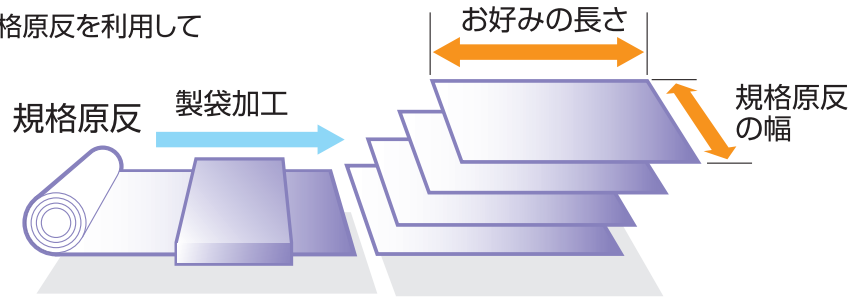

# クリロン化成 規格原反 在庫幅一覧 Kurilon

## 別注品サイズを小ロット対応

規格袋にないサイズでも長さ違いであれば規格原反を利用して小ロットでのお届け可能です。

疆美人  
 ハイバリア疆美人  
 しん重もん  
 シグマチューブ  
 チルドポーク

形態	サイドシール								チューブ							
	NXS				NXVS		NXJ		NXH						BNL-4-5	
製品名	疆美人				ハイバリア疆美人		シグマチューブ		しん重もん						チルドポーク	
幅	厚	70μ	80μ	90μ	120μ	70μ	80μ	60μ	70μ	65μ	75μ	80μ	90μ	100μ	120μ	50μ
90mm								○								
100mm	○	○				○	○	○	○	○	○					
110mm	○	○				○	○	○	○	○	○					
120mm	○	○				○	○	○	○	○	○					
130mm	○	○				○	○	○	○	○	○					
140mm	○	○	○			○	○	○	○	○	○					
150mm	○	○	○			○	○	○	○	○	○			○		○
160mm	○	○	○			○	○	○	○	○	○			○		
170mm	○	○				○	○	○	○	○	○					
180mm	○	○	○			○	○	○	○	○	○		○	○		
190mm	○	○				○	○	○								
200mm	○	○	○	○		○	○	○	○	○	○		○	○	○	○
210mm	○	○						○		○						
220mm	○	○	○	○		○	○	○	○	○				○	○	
230mm	○	○				○	○	○	○	○	○		○	○	○	
240mm	○	○	○	○		○	○	○	○	○	○					
250mm	○	○	○	○		○	○	○	○	○	○		○	○	○	○
260mm	○	○	○	○		○	○	○	○	○	○					
270mm	○	○		○												
280mm	○	○	○			○	○	○	○	○	○				○	○
290mm	○	○														
300mm	○	○	○	○		○	○	○	○	○	○					○
320mm	○	○					○									
340mm	○	○					○									
350mm	○							○	○	○	○					○
360mm	○	○					○									
380mm	○	○					○									
400mm	○	○					○	○	○	○	○					○
450mm								○	○	○	○	○	○			○
500mm								○	○	○	○	○	○			○