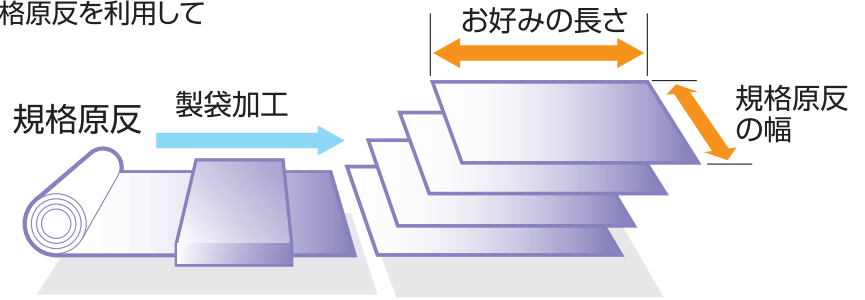

# クリロン化成 規格原反 在庫幅一覧 Kurilon

オリジナルサイズが小ロット短納期

規格袋にないサイズでも長さ違いであれば規格原反を利用して小ロット短納期でのお届けが可能です。

疆美人  
ハイバリア疆美人  
しん重もん  
シグマチューブ  
チルドポーク

形態	サイドシール						チューブ										
	NXS				NXVS		NXJ		NNX								BNL-4-5
タイプ名	疆美人				ハイバリア疆美人		シグマチューブ		しん重もん								チルドポーク
製品名	疆美人				ハイバリア疆美人		シグマチューブ		しん重もん								チルドポーク
幅	厚	70μ	80μ	90μ	120μ	70μ	80μ	60μ	70μ	60μ	65μ	75μ	80μ	90μ	100μ	120μ	50μ
90mm								○									
100mm	○	○				○	○	○	○	○	○						
110mm	○	○				○	○	○	○	○	○						
120mm	○	○				○	○	○	○	○	○						
130mm	○	○				○	○	○	○	○	○						
140mm	○	○	○			○	○	○	○	○	○						
150mm	○	○	○			○	○	○	○	○	○			○			○
160mm	○	○	○			○	○	○	○	○	○			○			
170mm	○	○				○	○	○	○		○	○					
180mm	○	○	○			○	○	○	○	○	○		○	○			
190mm	○	○				○	○	○									
200mm	○	○	○	○		○	○	○	○	○	○		○	○	○		○
210mm	○	○						○		○							
220mm	○	○	○	○		○	○	○	○	○				○	○		
230mm	○	○				○	○	○	○	○	○		○	○	○		
240mm	○	○	○	○		○	○	○	○		○	○					
250mm	○	○	○	○	○	○	○	○	○	○	○		○	○	○		○
260mm	○	○	○	○		○	○	○	○		○	○					
270mm	○	○		○													
280mm	○	○	○			○	○	○	○	○	○				○		○
290mm	○	○															
300mm	○	○	○	○		○	○	○	○	○	○	○					○
320mm	○	○					○										
340mm	○	○					○										
350mm	○							○	○		○	○	○				○
360mm	○	○					○										
380mm	○	○					○										
400mm	○	○					○	○			○	○	○				○
450mm								○	○		○	○	○	○			○
500mm								○	○		○	○	○	○			○